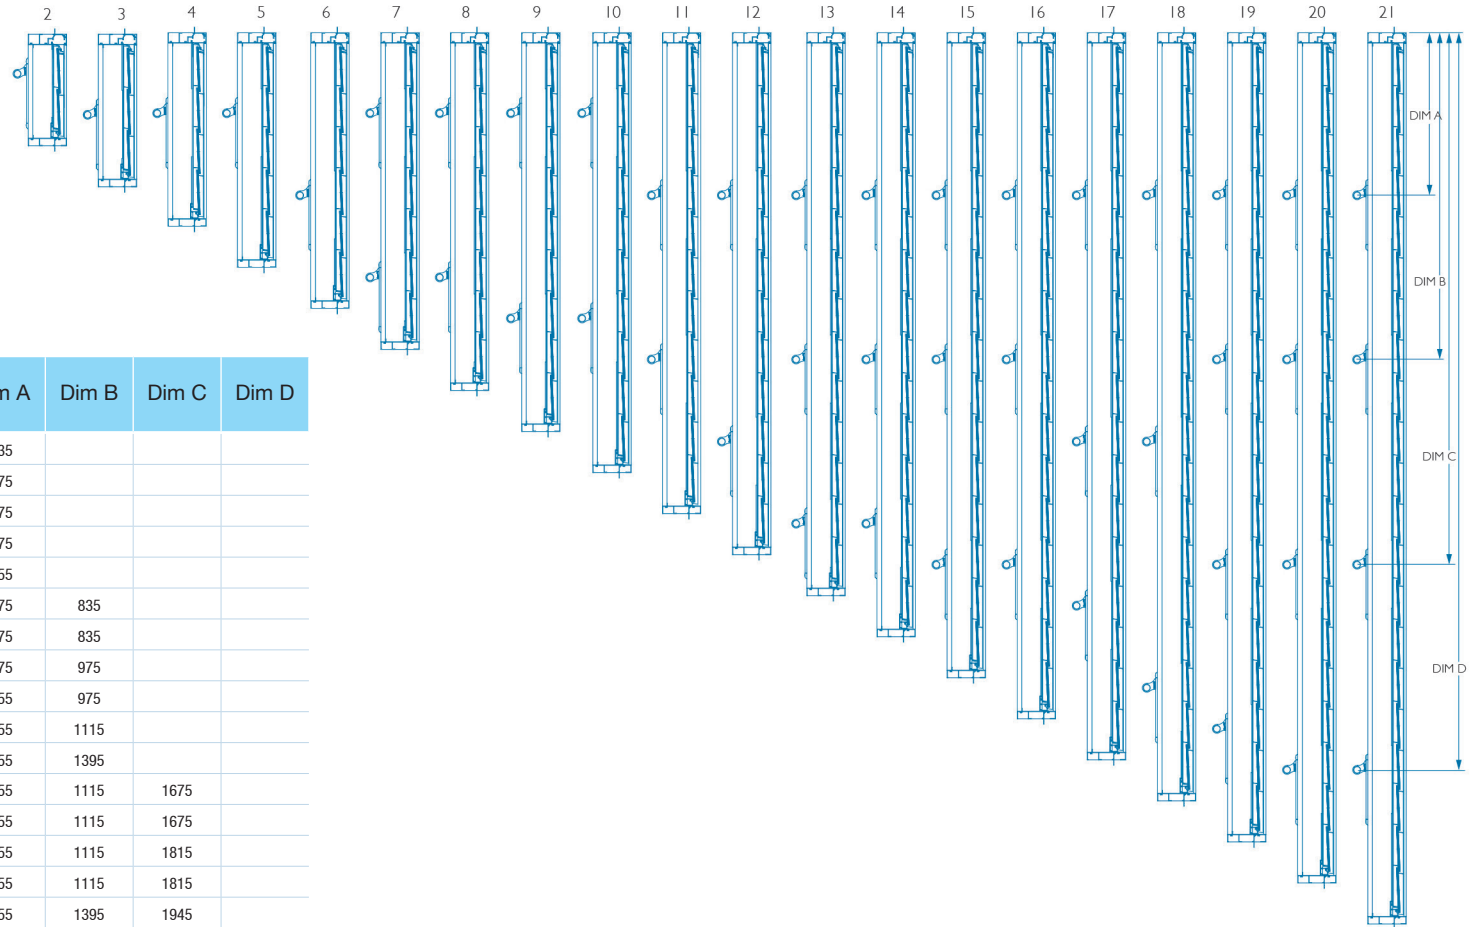

Innoscreen Window System Altair® 152mm Louvre Slide Handle Positions

No. of Blades	Banks of Blades Controlled from Head Downwards	Window Height	Dim A	Dim B	Dim C	Dim D
2	2	380	135			
3	3	520	275			
4	4	660	275			
5	5	800	275			
6	6	940	555			
7	4 3	1080	275	835		
8	4 4	1220	275	835		
9	5 4	1360	275	975		
10	5 5	1500	555	975		
11	6 5	1640	555	1115		
12	6 6	1780	555	1395		
13	6 4 3	1920	555	1115	1675	
14	6 4 4	2060	555	1115	1675	
15	6 5 4	2200	555	1115	1815	
16	6 5 5	2340	555	1115	1815	
17	6 6 5	2480	555	1395	1945	
18	6 6 6	2620	555	1395	2235	
19	6 5 4 4	2760	555	1115	1815	2375
20	6 5 5 4	2900	555	1115	1815	2515
21	6 5 5 5	3040	555	1115	1815	2515

NOTES:

- Additional handles and alternate handle positions are not available.

Innoscreen Slide Handle